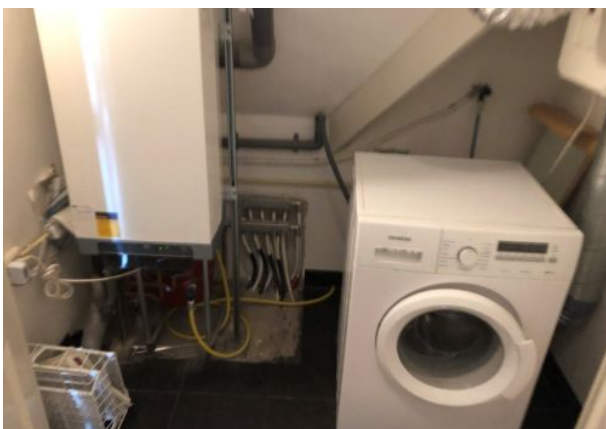

Regthuyshof 1

WASSENAAR

Luxe 3 kamer hofjeswoning gelegen bij winkelstraat De Langstraat in Wassenaar.

Indeling:

Entree op de begane grond, hal met toilet voorzien van fontein, openslaande deuren naar de woonkamer. De woonkamer is voorzien van gas-openhaard, openslaande deuren naar de moderne keuken (19m²) voorzien van alle inbouwapparatuur zoals vaatwasser, oven, magnetron en koelkast. Kelder voorzien van vriezer.

Eerste etage:

Twee ruime slaapkamers en luxe badkamer voorzien van ligbad, douchecabine en dubbele wastafel.

Voor bezichtigingen kunt u bellen 070-2400025 of even e-mailen info@huibderegt.nl

Bijzonderheden:

Lay-out:

Entrance on street level, hall with acces to the toiet with sing, french doors to the Living. Through the living you have acces to the modern fully equipped kitchen (dishwasher, oven, microwave and fridge). In the basement you'll find an extra-large freezer.

Stairs to first floor. Two good size bedrooms, luxurious bathroom equipped with bath, shower, toilet, double washbasin and

Regthuyshof 1

WASSENAAR

towel radiator.

For viewings please contact 070-2400025 or quickly e-mail info@huibderegt.nl