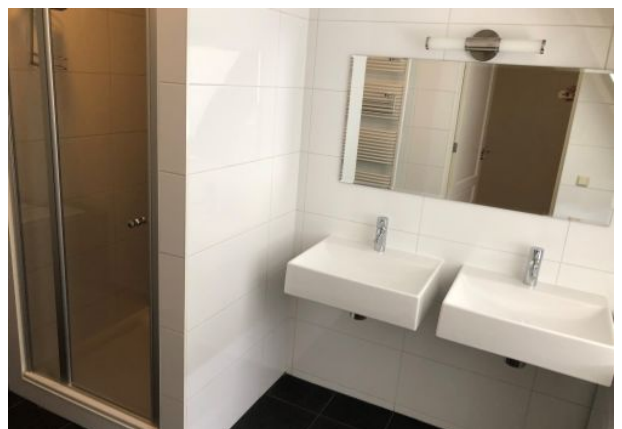

Regthuyshof 1

WASSENAAR